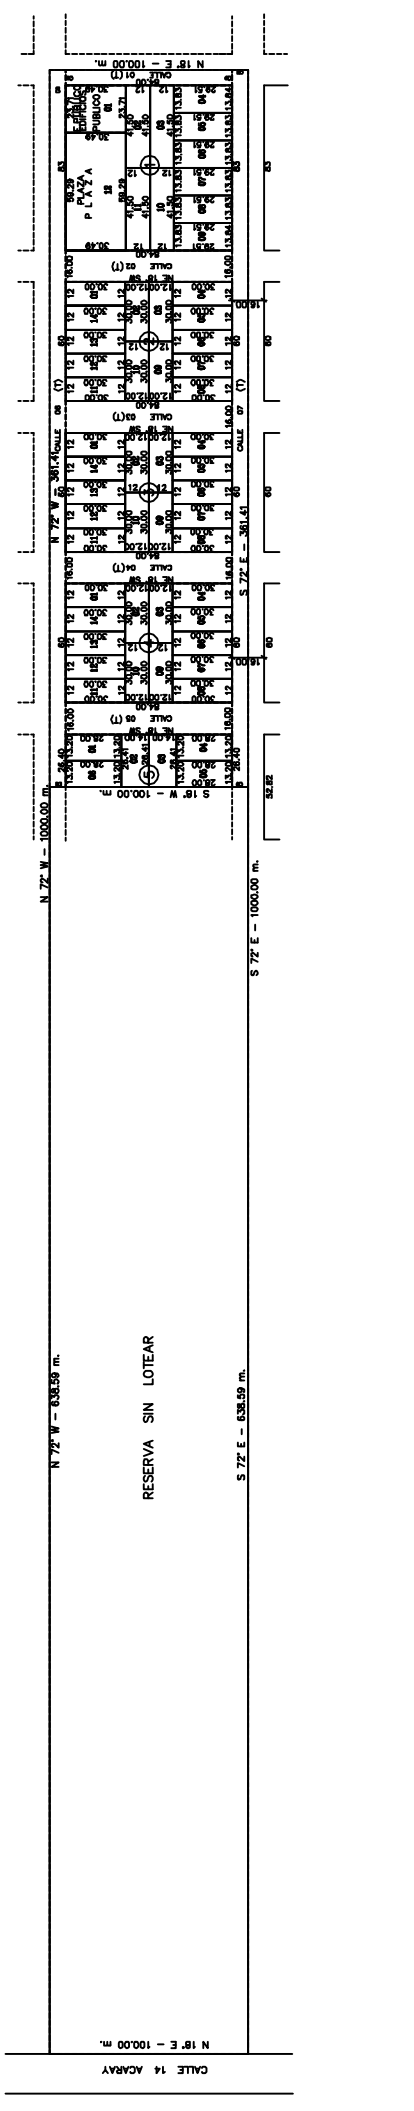

” LAS ORQUIDEAS ”

N 72° W - 1000.00 m.

RESERVA SIN LOTEAR

S 72° E - 1000.00 m.

CALE 14 ACARAY

S 72° E - 1000.00 m.

N 72° W - 1000.00 m.

N 15° E - 100.00 m.

S 15° W - 100.00 m.